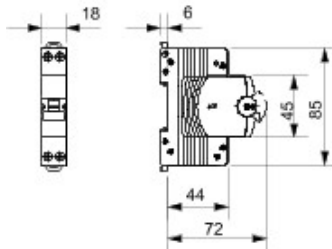

Omschrijving COMPACTE MINIATUURSTROOMONDERBREKER

Code MTC 60

Aantal
polen 1P+N

Aantal
modules 1

Nominale
stroom 20 A

Curve B

Nominale
spanning 230 V

Standaard	EN 60898, EN 60947-2	Nominale frequentie (Hz)	50/60 Hz
Afschakelvermogen EN 60898 230 V (Icn)	6000 A	Afschakelvermogen EN 60898 (Ics)	1 x Icn
Afschakelvermogen EN 60947-2 230 V (Icu)	10 kA	Afschakelvermogen EN 60947-2 (Ics)	100% Icu
Isolatiespanning (Ui)	500 V	Nominale stoot- houdspanning (Uimp)	4 kV
Minimale bedrijfsspanning	12 V AC/DC	Maximale bedrijfsspanning	440 V AC / 220 V DC
Elektrische weerstand	10000	Mechanische weerstand	20.000
Doorsnede starre kabel	$\leq 1 \times 16$ - $\leq 1 \times 10 + 1 \times 6$ mm ²	Doorsnede flexibele kabel	$\leq 1 \times 10$ - $\leq 2 \times 6$ mm ²
Nominaal aandraaimoment	1,2 Nm	Bedrijfstemperatuur	-25 +60 °C
Opslagtemperatuur	-40 +70 °C	Electrocod	1411

DIMENSIONAL

STANDARDS/APPROVALS

GEWISS S.p.A. Via A. Volta, 1
24069 Cenate Sotto - Bergamo - Italy
tel. +39 035 94 61 11 fax +39 035 94 69 09

www.gewiss.com
sat@gewiss.com
Last update 23/04/2024

Data, measures, designs and pictures are shown
only as informative purposes,
and could be changed without previous notice