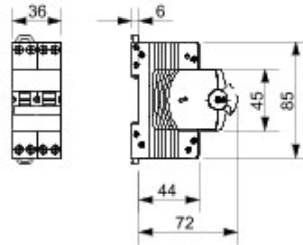

Omschrijving COMPACTE MINIATUURSTROOMONDERBREKER

Code MTC 60

Aantal

polen 4P

Aantal

modules 2

Nominale  
stroom 10 A

Curve C

## DIMENSIONAL