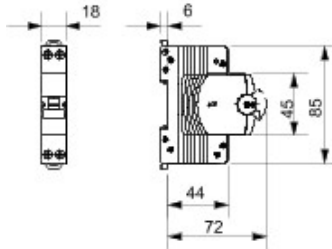

DIMENSIONAL