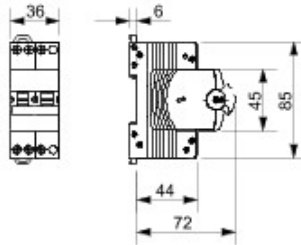

Omschrijving COMPACTE MINIATUURSTROOMONDERBREKER

Code MTC 45

Aantal

polen 3P

Aantal

modules 2

Nominale

stroom 6 A

Curve C

Nominale spanning 230-400 V

Standaard	EN 60898, EN 60947-2	Nominale frequentie (Hz)	50/60 Hz
Afschakelvermogen EN 60898 230 V (Icn)	4500 A	Afschakelvermogen EN 60898 400 V (Icn)	4500 A
Afschakelvermogen EN 60898 (Ics)	1 x Icn	Afschakelvermogen EN 60947-2 230 V (Icu)	6 kA
Afschakelvermogen EN 60947-2 400 V (Icu)	4.5 kA	Afschakelvermogen EN 60947-2 (Ics)	100% Icu
Isolatiespanning (Ui)	500 V	Nominale stoot-houdspanning (Uimp)	4 kV
Minimale bedrijfsspanning	12 V AC/DC	Maximale bedrijfsspanning	440 V AC / 220 V DC
Elektrische weerstand	10000	Mechanische weerstand	20.000
Doorsnede starre kabel	<=1x16 - <=1x10+1x6 mm ²	Doorsnede flexibele kabel	<=1x10 - <=2x6 mm ²
Nominaal aandraaimoment	1,2 Nm	Bedrijfstemperatuur	-25 +60 °C
Opslagtemperatuur	-40 +70 °C	Electrocod	1411

DIMENSIONAL

STANDARDS/APPROVALS

GEWISS S.p.A. Via A. Volta, 1
24069 Cenate Sotto - Bergamo - Italy
tel. +39 035 94 61 11 fax +39 035 94 69 09

www.gewiss.com
sat@gewiss.com
Last update 20/04/2024

Data, measures, designs and pictures are shown only as informative purposes, and could be changed without previous notice