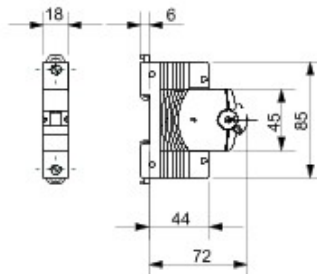

DIMENSIONAL