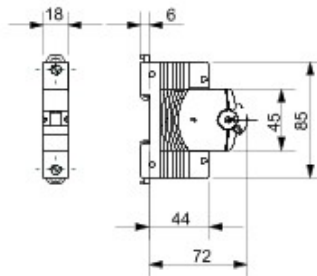

Omschrijving COMPACTE MINIATUURSTROOMONDERBREKER

Code MTC 45

Aantal

polen 1P

Aantal

modules 1

Nominale

stroom 10 A

Curve C

Nominale

spanning 230-400 V

Standaard	EN 60898, EN 60947-2	Nominale frequentie (Hz)	50/60 Hz
Afschakelvermogen EN 60898 230 V (Icn)	4500 A	Afschakelvermogen EN 60898 (Ics)	1 x Icn
Afschakelvermogen EN 60947-2 230 V (Icu)	4.5 kA	Afschakelvermogen EN 60947-2 (Ics)	100% Icu
Isolatiespanning (Ui)	500 V	Nominale stoot-houdspanning (Uimp)	4 kV
Minimale bedrijfsspanning	12 V AC/DC	Maximale bedrijfsspanning	440 V AC / 220 V DC
Elektrische weerstand	10000	Mechanische weerstand	20.000
Doorsnede starre kabel	<=1x16 - <=1x10+1x6 mm ²	Doorsnede flexibele kabel	<=1x10 - <=2x6 mm ²
Nominaal aandraaimoment	1,2 Nm	Bedrijfstemperatuur	-25 +60 °C
Opslagtemperatuur	-40 +70 °C	Electrocod	1411

DIMENSIONAL

STANDARDS/APPROVALS

GEWISS S.p.A. Via A. Volta, 1
24069 Cenate Sotto - Bergamo - Italy
tel. +39 035 94 61 11 fax +39 035 94 69 09

www.gewiss.com
sat@gewiss.com
Last update 23/04/2024

Data, measures, designs and pictures are shown only as informative purposes, and could be changed without previous notice