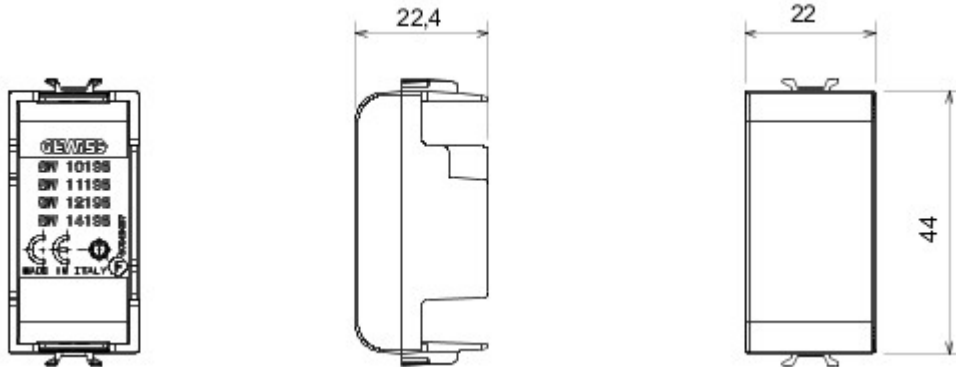

Accessory for ChoruSmart connected devices: allows you to install the retractable devices in the supports.

Omschrijving	1 stel	Categorie	Afdekkingsmodule
Kleur	Glossy Titanium	Materiaal	Technopolymeer
Symbol	Radiofrequentie	Geschikt voor	Contacts interfaces, Zigbee actuators
Thermospanning met kogel	125 °C	Gloeidraadproef	850 °C
Standaard	EN 60669-1	Aantal modules	1
Electrocod	0100		

DIMENSIONAL

TECHNICAL SYMBOLOGY

STANDARDS/APPROVALS