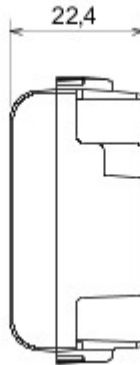

Accessory for ChoruSmart connected devices: allows you to install the retractable devices in the supports.

Omschrijving	1 stel	Categorie	Afdekkingsmodule
Kleur	Satijnzwart	Materiaal	Technopolymeer
Symbol	Radiofrequentie	Geschikt voor	Contacts interfaces, Zigbee actuators
Thermospanning met kogel	125 °C	Gloeidraadproef	850 °C
Standaard	EN 60669-1	Aantal modules	1
Electrocod	0100		

DIMENSIONAL

TECHNICAL SYMBOLOGY

STANDARDS/APPROVALS