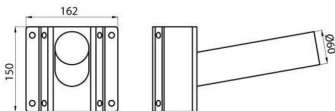

DIMENSIONAL

PHOTOMETRIC DISTRIBUTION

TECHNICAL SYMBOLOGY

STANDARDS/APPROVALS