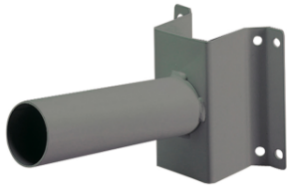

STREET [O3] serie  
Straatverlichting met ledsysteem

Hoekbeugel voor opbouwelementen van heet gegalvaniseerd staal, 3 mm dik, met polyester poedercoating.

Omschrijving	Wandmontagebeugel	Serie	STREET [O3]
Gewicht (kg)	1.6	Kleur	Grafietgrijs
Buitenafm. LxHxD (mm)	150x160x290	Electrocod	240

## DIMENSIONAL