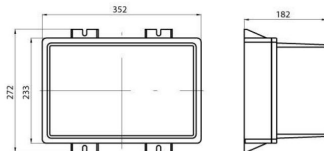

STADIUM-serie  
Aluminium schijnwerpers voor een hoog vermogen

Voeding.

IP- graad	IP66	Isolatie- klasse	I
Gewicht (kg)	13.7	Spanning	230 V - 50 Hz
Lamp- stroom	MT/MN/ST	Lamp- vermogen	1000 W
	9.5-10.3 A	Electrocod	240

### DIMENSIONAL