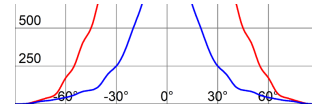

STADIUM PRO