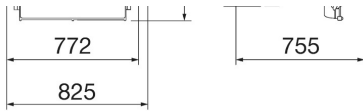

STADIUM PRO