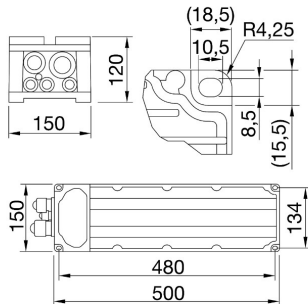

Isolatie-klasse	I	IP- graad	IP66
Stoot- bestendigheid	IK08	Spanning	220-400 V - 50/60 Hz
Uitvoeringen	DALI	Omschrijving	Stadium PRO 2 DALI 400V power pack
Gewicht (kg)	5.4	Serie	Stadium PRO
Toepassing	Binnenshuis / buitenshuis	Aantal modules	2M
Garantie	5 jaar	Bedrijfstemperatuur	-25 +50 °C
Overvoltage resistance	DM 10KV / CM 10KV	Driver failure rate	F10 = 90.000h Tq25°C

DIMENSIONAL

PHOTOMETRIC DISTRIBUTION

TECHNICAL SYMBOLOGY

IP
IP66

IK
IK08

STANDARDS/APPROVALS

**UK
CA**