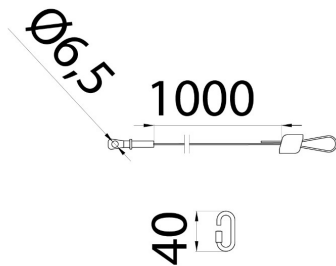

SMART[4]

Set bestaande uit twee stalen ophangkabels met snelregelsysteem en een oogje.

Omschrijving	Kit met instelbare ophangkabels met veiligheidsklem	Serie	SMART [4]
Electrocod	240	Benodigde stuks om het artikel te completeren	1
Benodigde stuks om het artikel te completeren	1	Benodigde stuks om het artikel te completeren	1
Benodigde stuks om het artikel te completeren	1	Benodigde stuks om het artikel te completeren	1

### DIMENSIONAL