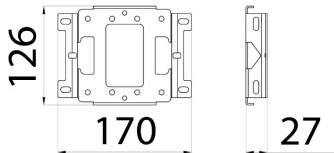

DIMENSIONAL

PHOTOMETRIC DISTRIBUTION

TECHNICAL SYMBOLOGY

STANDARDS/APPROVALS