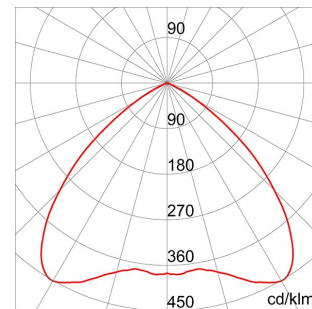

SMART[4] 2.1 HLO Range

Hoog veld met krachtige led en heatsink van EN AB 44300 gietaluminium "kopervrij" (Cu<0,08%) en "halogeenvrij" met glas versterkt PA6-frame. Optisch systeem bestaande uit reflector of collimator van UV-bestendig PC en secundaire. Lens van hoogefficiënt PMMA. Verouderingsbestendige siliconenpakking. Ademend toestel en anticondenskunststof. 4 mm getemperd glas aan de voorzijde, vast met aluminium frame. Ophangstelsysteem met staalkabels en oogbouten. Roestvaststalen externe schroeven. IP68-indrukconnector voor 1,5mm²- kabels met externe diameters van 7 tot 12 mm. Elektronische ledriver met vermogensfasecorrectie (Cos fi >0,9).

DIMENSIONAL

PHOTOMETRIC DISTRIBUTION

TECHNICAL SYMBOLOGY

IP

IP66

IK

IK08

GWT