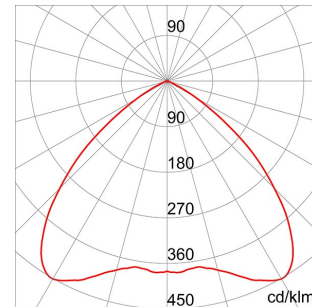

Toepassing	Binnenshuis / buitenshuis	Serie	SMART [4] 2.1 HB - 4x4L
Type	Standalone	Uitvoering	Hoog lumengehalte
Equivalent lamp	400 W ME	IP- graad	IP66
Stoot- bestendigheid	IK08	Isolatie- klasse	I
Gloedraadproef	850 °C	Maximaal oppervlak blootgesteld aan de wind	0.35 m <sup>2</sup>
Toestel met verlaagde oppervlaktetemperatuur	Conform	Bedrijfstemperatuur	-25 +40 °C
Gewicht (kg)	12	Kleur	Grijs RAL 7037
Spanning	220/240 V - 50/60 Hz - Standalone	Lamp- Type driver	LED Leddriver met constante stroom
Optiek	Diffuus 100°	Type lichtbron	Led - niet vervangbaar
Kleur temperatuur	4000 K (CRI>80)	Ledstroom	0,5 A
Efficiëntieklasse van geïntegreerde leds	A ÷ A++	Lumen- vermogen (lm)	25600
Ledlevensduur (L80B10)	120000 h	Garantie	5 jaar
Electrocod	2444	Overvoltage resistance	Common mode: 3KV; Differential mode: 2KV

### DIMENSIONAL

### PHOTOMETRIC DISTRIBUTION