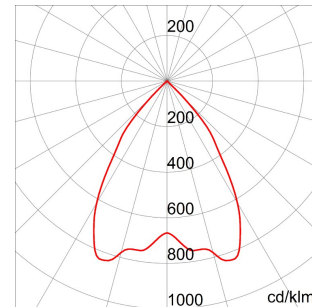

PHOTOMETRIC DISTRIBUTION

TECHNICAL SYMBOLOGY

IP

IP66

IK

IK08

GWT

850 °C

0.184 m²

CONSTANT
CURRENT
DRIVER

STANDARDS/APPROVALS

Data, measures, designs and pictures are for information purpose only, last update 20/04/2024. They can be changed at any moment, therefore it is always recommended to read the last updated version published on the website www.gewiss.com. Lumen output and system power are subject to a tolerance of +/- 10%. Unless stated otherwise, the values apply to an ambient temperature of 25°C. Terms of warranty at <https://www.gewiss.com/it/en/company/landingpage/led-warranty>. - 1 of 2