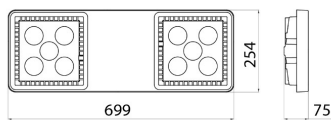

DIMENSIONAL