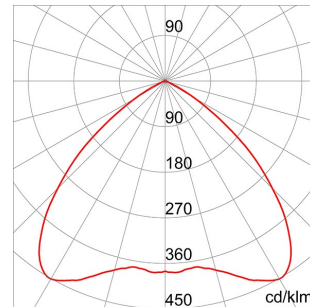

PHOTOMETRIC DISTRIBUTION

TECHNICAL SYMBOLOGY

IP

IP66

IK

IK08

GWT

850 °C

0.184 m²

CONSTANT
CURRENT
DRIVER

STANDARDS/APPROVALS

Data, measures, designs and pictures are for information purpose only, last update 26/04/2024. They can be changed at any moment, therefore it is always recommended to read the last updated version published on the website www.gewiss.com. Lumen output and system power are subject to a tolerance of +/- 10%. Unless stated otherwise, the values apply to an ambient temperature of 25°C. Terms of warranty at <https://www.gewiss.com/it/en/company/landingpage/led-warranty>. - 1 of 2