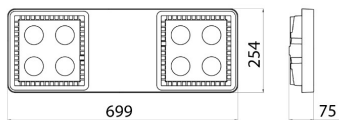

DIMENSIONAL