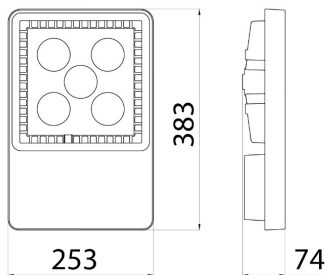

SMART[4] 2.1 HLO Range

Hoog veld met krachtige led en heatsink van EN AB 44300 gietaluminium "kopervrij" (Cu<0,08%) en "halogeenvrij" met glas versterkt PA6-frame. Optisch systeem bestaande uit reflector of collimator van UV-bestendig PC en secundaire. Lens van hoogefficiënt PMMA. Verouderingsbestendige siliconenpakking. Ademend toestel en anticondenschikstof. 4 mm getemperd glas aan de voorzijde, vast met aluminium frame. Ophangstelsel met staalkabels en oogbouten. Roestvaststalen externe schroeven. IP68-indrukconnector voor 1,5mm²- kabels met externe diameters van 7 tot 12 mm. Elektronische ledriver met vermogensfasecorrectie (Cos fi >0,9).

Toepassing	Intern	Serie	SMART [4] 2.1 LB - 5L
Type	Standalone	Uitvoering	Hoog lumengehalte
Equivalente lamp	2x58 W FD	IP- graad	IP66
Stoot- bestendigheid	IK08	Isolatie- klasse	I
Gloeidraadproef	850 °C	Maximaal oppervlak blootgesteld aan de wind	0.097 m ²
Toestel met verlaagde oppervlaktetemperatuur	Conform	Bedrijfstemperatuur	-25 +40 °C
Gewicht (kg)	3.2	Kleur	Grijs RAL 7037
Spanning	220/240 V - 50/60 Hz - Standalone	Lamp- Type driver	LED Leddriver met constante stroom
Optiek	Diffuus 100°	Type lichtbron	Led - niet vervangbaar
Kleur temperatuur	5700 K (CRI>80)	Ledstroom	0,5 A
Efficiëntieklasse van geïntegreerde leds	A ÷ A++	Lumen- vermogen (lm)	8000
Ledlevensduur (L80B10)	120000 h	Garantie	5 jaar
Electrocod	2444	Overvoltage resistance	Common mode: 3KV; Differential mode: 2KV

DIMENSIONAL

PHOTOMETRIC DISTRIBUTION

TECHNICAL SYMBOLOGY

IP

IP66

IK

IK08

GWT