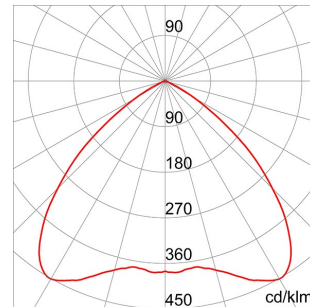

PHOTOMETRIC DISTRIBUTION

TECHNICAL SYMBOLOGY

IP

IP66

IK

IK08

GWT

850 °C

0.097 m²

CONSTANT
CURRENT
DRIVER

STANDARDS/APPROVALS

Data, measures, designs and pictures are for information purpose only, last update 26/04/2024. They can be changed at any moment, therefore it is always recommended to read the last updated version published on the website www.gewiss.com. Lumen output and system power are subject to a tolerance of +/- 10%. Unless stated otherwise, the values apply to an ambient temperature of 25°C. Terms of warranty at <https://www.gewiss.com/it/en/company/landingpage/led-warranty>. - 1 of 2