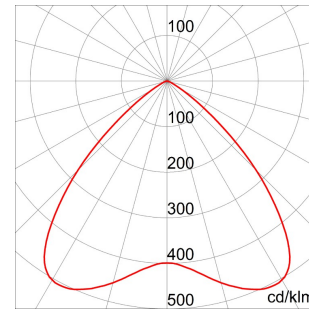

PHOTOMETRIC DISTRIBUTION

TECHNICAL SYMBOLOGY

IP
IP66

IK
IK08

GWT
850 °C

CONSTANT
CURRENT
DRIVER

STANDARDS/APPROVALS

Data, measures, designs and pictures are for information purpose only, last update 11/05/2024. They can be changed at any moment, therefore it is always recommended to read the last updated version published on the website www.gewiss.com. Lumen output and system power are subject to a tolerance of +/- 10%. Unless stated otherwise, the values apply to an ambient temperature of 25°C. Terms of warranty at <https://www.gewiss.com/it/en/company/landingpage/led-warranty>.