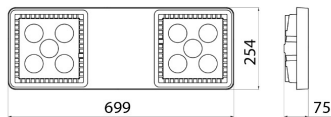

DIMENSIONAL