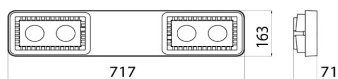

DIMENSIONAL