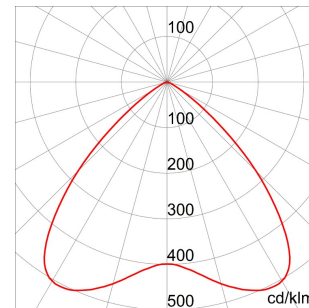

DIMENSIONAL

PHOTOMETRIC DISTRIBUTION

TECHNICAL SYMBOLOGY

IP
IP66

IK
IK08

GWT
850 °C

CONSTANT
CURRENT
DRIVER

STANDARDS/APPROVALS