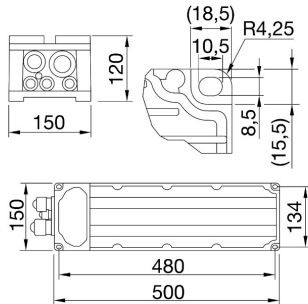

Smart [PRO] 2.0

Geïntegreerde oplossing voor professionele sportaccomodaties en grote buitenruimtes

Smart [PRO] 3x2M Remote power unit

Isolatie-klasse		I	IP-graad	IP66
Stootbestendigheid		IK08	Type	External power supply
Spanning	220-400 V - 50/60 Hz		Uitvoeringen	DALI
Omschrijving	DALI power supply unit 3x2M 220-400V		Gewicht (kg)	6.1
Serie	Smart [PRO] 2.0		Toepassing	Binnenshuis / buitenshuis
Aantal modules	3x2M		Maximaal oppervlak blootgesteld aan de wind	0.075 m ²
Garantie	5 jaar		Bedrijfstemperatuur	-30°C + +50 °C
Overvoltage resistance	DM 10KV / CM 10KV		Driver failure rate	F10 = 50.000h Tq25°C

DIMENSIONAL

PHOTOMETRIC DISTRIBUTION

TECHNICAL SYMBOLOGY

IP
IP66

IK
IK08

0.075 m²

STANDARDS/APPROVALS