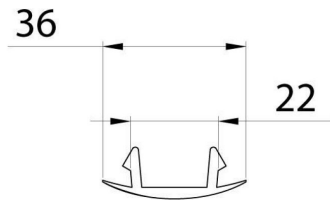

SATURNO serie
Architecturale schijnwerpers

Kleur	Zwart	Materiaal	EPDM-rubber
Lengte (mm)	3000	Gewicht (kg)	0.7
Omschrijving	Sluitingsprofiel paalgroef	Electrocod	20220

DIMENSIONAL

PHOTOMETRIC DISTRIBUTION