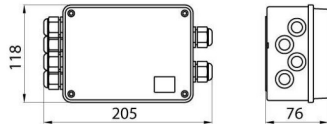

SATURNO serie  
Architecturale schijnwerpers

Omschrijving  
Electrocod

DMX-repeater / -splitter  
240

Spanning

100/240 V - 50/60 Hz

## DIMENSIONAL