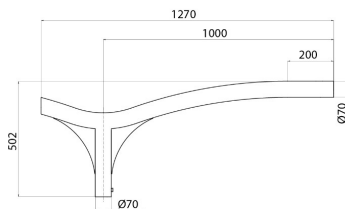

ROAD [5] Range

Beugel voor enkele paalkop van heet gegalvaniseerd stalen buis, 3 of 4 mm dik, met polyester poedercoating. Geleverd met drie roestvaststalen M8-borgschroeven voor het bevestigen op palen met een diameter van 60 mm.

Omschrijving	Enkele beugel voor paalkop	Serie	STREET [O3]
Gewicht (kg)	8	Kleur	Grafietgrijs
Afmetingen	Ø 60 mm	Lengte	1 m
Electrocod	240		

DIMENSIONAL

PHOTOMETRIC DISTRIBUTION

TECHNICAL SYMBOLOGY

STANDARDS/APPROVALS