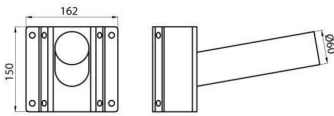

DIMENSIONAL

PHOTOMETRIC DISTRIBUTION

TECHNICAL SYMBOLOGY

STANDARDS/APPROVALS