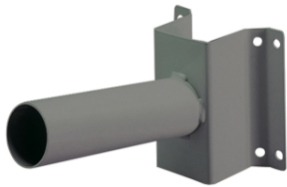

### ROAD [5] Range

Hoekbeugel voor opbouwelementen van heet gegalvaniseerd staal, 3 mm dik, met polyester poedercoating.

Omschrijving	Wandmontagebeugel	Serie	STREET [O3]
Gewicht (kg)	1.6	Kleur	Grafietgrijs
Buitenafm. LxHxD (mm)	150x160x290	Electrocod	240

### DIMENSIONAL