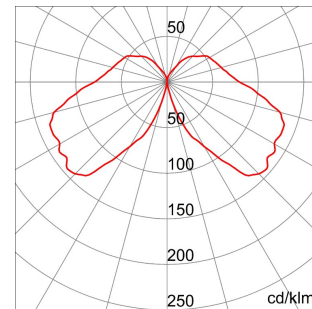

Lampvermogen	12 W	Lamp-	DR
Lamphouder	E27	Kleur	Grafietgrijs
Aantal lampen	1	Gloeidraadproef	650 °C
Isolatieklasse	II	IP-graad	IP55
Stootbestendigheid	IK10	Spanning	230 V - 50 Hz
Toepassing	Extern	Lichtvervuiling	25%
Efficiëntieklasse van geïntegreerde leds	D ÷ A+	Type lichtbron	A+
Garantie	Kan worden uitgebreid	Electrocod	2442

DIMENSIONAL

PHOTOMETRIC DISTRIBUTION

TECHNICAL SYMBOLOGY

GWT
650 °C

IP
IP55

IK
IK10

STANDARDS/APPROVALS