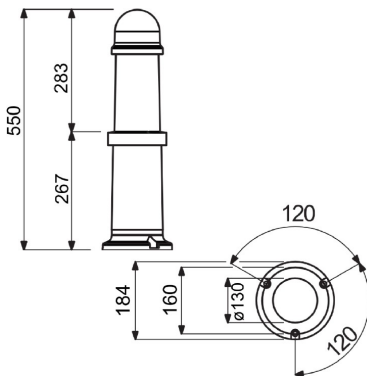

POINT serie

Verlichtingsapparatuur in paalstijl voor residentiële omgevingen. Kenmerk is de afscherming van de ledlichtbron. Leverbaar in twee verschillende, kleine groottes (h = 473 mm en 550 mm). Sober en elegant design, met een nieuw ontwikkelde interne, transparante diffusor die het licht naar de grond richt en de flux optimaliseert zodat de lichtverspreiding naar boven wordt vermeden. De bevestiging maakt snel en veilig onderhoud mogelijk.

Lampvermogen	12 W	Lamp-	DR
Lamphouder	E27	Kleur	Grafietgrijs
Aantal lampen	1	Gloeidraadproef	650 °C
Isolatieklasse	II	IP-graad	IP55
Stootbestendigheid	IK10	Spanning	230 V - 50 Hz
Toepassing	Extern	Lichtvervuiling	25%
Efficiëntieklasse van geïntegreerde leds	D ÷ A+	Type lichtbron	A+
Garantie	Kan worden uitgebreid	Electrocod	2442

DIMENSIONAL

PHOTOMETRIC DISTRIBUTION

TECHNICAL SYMBOLOGY

GWT
650 °C

IP
IP55

IK
IK10

STANDARDS/APPROVALS