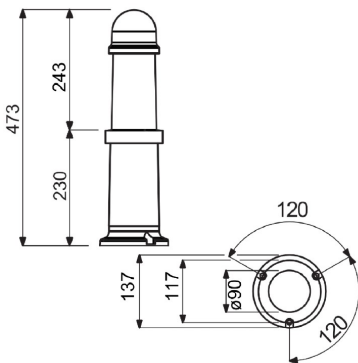

Product Data Sheet

GW82011G

POINT serie

Verlichtingsapparatuur in paalstijl voor residentiële omgevingen. Kenmerk is de afscherming van de ledlichtbron. Leverbaar in twee verschillende, kleine groottes (h = 473 mm en 550 mm). Sober en elegant design, met een nieuw ontwikkelde interne, transparante diffusor die het licht naar de grond richt en de flux optimaliseert zodat de lichtverspreiding naar boven wordt vermeden. De bevestiging maakt snel en veilig onderhoud mogelijk.

Lampvermogen	5 W	Lamp-	DR
Lamphouder	E14	Kleur	Grafietgrijs
Aantal lampen	1	Gloeidraadproef	650 °C
Isolatieklasse	II	IP-graad	IP55
Stootbestendigheid	IK10	Spanning	230 V - 50 Hz
Toepassing	Extern	Lichtvervuiling	25%
Efficiëntieklasse van geïntegreerde leds	D ÷ A+	Type lichtbron	A+
Garantie	Kan worden uitgebreid	Electrocod	2442

DIMENSIONAL

PHOTOMETRIC DISTRIBUTION

TECHNICAL SYMBOLOGY

GWT
650 °C

IP
IP55

IK
IK10

STANDARDS/APPROVALS