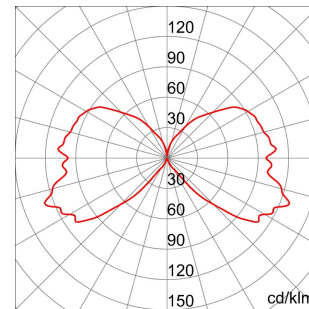

Product Data Sheet

GW82011G

POINT serie

Verlichtingsapparatuur in paalstijl voor residentiële omgevingen. Kenmerk is de afscherming van de ledlichtbron. Leverbaar in twee verschillende, kleine groottes (h = 473 mm en 550 mm). Sober en elegant design, met een nieuw ontwikkelde interne, transparante diffusor die het licht naar de grond richt en de flux optimaliseert zodat de lichtverspreiding naar boven wordt vermeden. De bevestiging maakt snel en veilig onderhoud mogelijk.

Lampvermogen	5 W	Lamp-	DR
Lamphouder	E14	Kleur	Grafietgrijs
Aantal lampen	1	Gloeidraadproef	650 °C
Isolatieklasse	II	IP-graad	IP55
Stootbestendigheid	IK10	Spanning	230 V - 50 Hz
Toepassing	Extern	Lichtvervuiling	25%
Efficiëntieklasse van geïntegreerde leds	D ÷ A+	Type lichtbron	A+
Garantie	Kan worden uitgebreid	Electrocod	2442

DIMENSIONAL

PHOTOMETRIC DISTRIBUTION

TECHNICAL SYMBOLOGY

GWT
650 °C

IP
IP55

IK
IK10

STANDARDS/APPROVALS