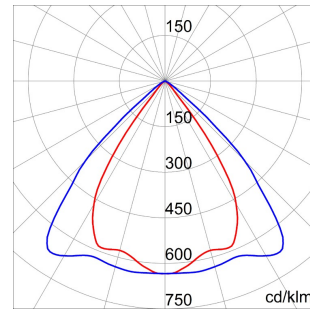

PHOTOMETRIC DISTRIBUTION

TECHNICAL SYMBOLOGY

IP

IP66

IK

IK08

GWT

850 °C

0.184 m²

CONSTANT
CURRENT
DRIVER

STANDARDS/APPROVALS

Data, measures, designs and pictures are for information purpose only, last update 25/04/2024. They can be changed at any moment, therefore it is always recommended to read the last updated version published on the website www.gewiss.com. Lumen output and system power are subject to a tolerance of +/- 10%. Unless stated otherwise, the values apply to an ambient temperature of 25°C. Terms of warranty at <https://www.gewiss.com/it/en/company/landingpage/led-warranty>. - 1 of 2