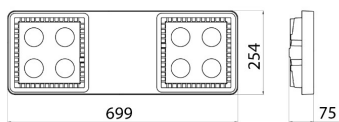

On request

Hoog veld met krachtige led en heatsink van EN AB 44300 gietaluminium "kopervrij" (Cu<0,08%) en "halogeenvrij" met glas versterkt PA6-frame. Optisch systeem bestaande uit reflector of collimator van UV-bestendig PC en secundaire. Lens van hoogefficiënt PMMA. Verouderingsbestendige siliconenpakking. Ademend toestel en anticondenschuifstof. 4 mm getemperd glas aan de voorzijde, vast met aluminium frame. Ophangstelsel met staalkabels en oogbouten. Roestvaststalen externe schroeven. IP68-indrukconnector voor 1,5mm²- kabels met externe diameters van 7 tot 12 mm. Elektronische ledriver met vermogensfasecorrectie (Cos fi >0,9).

Toepassing	Binnenshuis / buitenshuis	Serie	SMART [4] 2,0 HB - 4+4L
Type	Standalone	Uitvoering	Hoog lumengehalte
Equivalente lamp	250 W ME	IP- graad	IP66
Stoot- bestendigheid	IK08	Isolatie- klasse	I
Gloeidraadproef	850 °C	Maximaal oppervlak blootgesteld aan de wind	0.184 m ²
Toestel met verlaagde oppervlaktetemperatuur	Conform	Bedrijfstemperatuur	-25 +40 °C
Gewicht (kg)	5.3	Kleur	Grijs RAL 7037
Spanning	220/240 V - 50/60 Hz - Standalone	Lamp- Type driver	LED Leddriver met constante stroom
System vermogen	116 W	Type lichtbron	Led - niet vervangbaar
Optiek	Elliptisch	Ledstroom	1,1 A
Kleur temperatuur	4000 K (CRI>80)	Lumen- vermogen (lm)	12160
Efficiëntieklasse van geïntegreerde leds	A ÷ A++	Garantie	5 jaar
Ledlevensduur (L80B05)	90000 h	Overvoltage resistance	Common mode: 3KV; Differential mode: 2KV
Electrocod	2444		

DIMENSIONAL

PHOTOMETRIC DISTRIBUTION

TECHNICAL SYMBOLOGY

IP
IP66

IK
IK08

GWT
850 °C

0.184 m²

**CONSTANT
CURRENT
DRIVER**