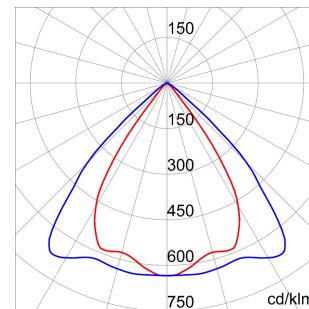

Toepassing	Binnenshuis / buitenshuis	Serie	SMART [4] 2,0 HB - 4+4L
Type	Standalone	Uitvoering	Hoog lumengehalte
Equivalente lamp	250 W ME	IP- graad	IP66
Stoot- bestendigheid	IK08	Isolatie- klasse	I
Gloeidraadproef	850 °C	Maximaal oppervlak blootgesteld aan de wind	0.184 m ²
Toestel met verlaagde oppervlaktetemperatuur	Conform	Bedrijfstemperatuur	-25 +40 °C
Gewicht (kg)	5.3	Kleur	Grijs RAL 7037
Spanning	220/240 V - 50/60 Hz - Standalone	Lamp- Type driver	LED Leddriver met constante stroom
System vermogen	116 W	Type lichtbron	Led - niet vervangbaar
Optiek	Elliptisch	Ledstroom	1,1 A
Kleur temperatuur	4000 K (CRI>80)	Lumen- vermogen (lm)	12160
Efficiëntieklasse van geïntegreerde leds	A ÷ A++	Garantie	5 jaar
Ledlevensduur (L80B05)	90000 h	Overvoltage resistance	Common mode: 3KV; Differential mode: 2KV
Electrocod	2444		

DIMENSIONAL

PHOTOMETRIC DISTRIBUTION

TECHNICAL SYMBOLOGY

IP
IP66

IK
IK08

GWT
850 °C

0.184 m²

**CONSTANT
CURRENT
DRIVER**