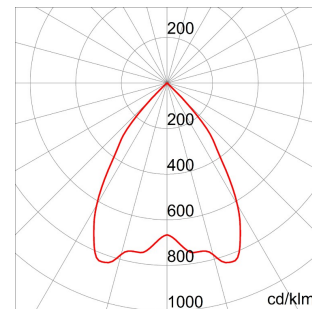

PHOTOMETRIC DISTRIBUTION

TECHNICAL SYMBOLOGY

IP

IP66

IK

IK08

GWT

850 °C

0.184 m²

CONSTANT
CURRENT
DRIVER

STANDARDS/APPROVALS

Data, measures, designs and pictures are for information purpose only, last update 17/04/2024. They can be changed at any moment, therefore it is always recommended to read the last updated version published on the website www.gewiss.com. Lumen output and system power are subject to a tolerance of +/- 10%. Unless stated otherwise, the values apply to an ambient temperature of 25°C. Terms of warranty at <https://www.gewiss.com/it/en/company/landingpage/led-warranty>. - 1 of 2