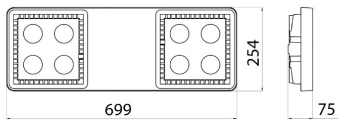

DIMENSIONAL