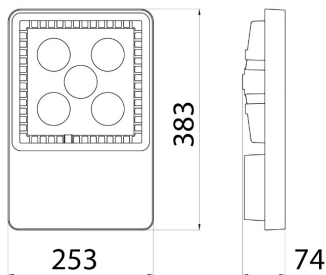

On request

Hoog veld met krachtige led en heatsink van EN AB 44300 gietaluminium "kopervrij" (Cu<0,08%) en "halogeenvrij" met glas versterkt PA6-frame. Optisch systeem bestaande uit reflector of collimator van UV-bestendig PC en secundaire. Lens van hoogefficiënt PMMA. Verouderingsbestendige siliconenpakking. Ademend toestel en anticondenschikstof. 4 mm getemperd glas aan de voorzijde, vast met aluminium frame. Ophangstelsel met staalkabels en oogbouten. Roestvaststalen externe schroeven. IP68-indrukconnector voor 1,5mm²- kabels met externe diameters van 7 tot 12 mm. Elektronische ledriver met vermogensfasecorrectie (Cos fi >0,9).

Toepassing	Intern	Serie	SMART [4] 2,0 LB - 5L
Type	Standalone	Uitvoering	Hoog lumengehalte
Equivalente lamp	2x58 W FD	IP- graad	IP66
Stoot- bestendigheid	IK08	Isolatie- klasse	I
Gloeidraadproef	850 °C	Maximaal oppervlak blootgesteld aan de wind	0.097 m ²
Toestel met verlaagde oppervlaktetemperatuur	Conform	Bedrijfstemperatuur	-25 +40 °C
Gewicht (kg)	3.2	Kleur	Grijs RAL 7037
Spanning	220/240 V - 50/60 Hz - Standalone	Lamp- Type driver	LED Leddriver met constante stroom
Optiek	Asymmetrisch	Type lichtbron	Led - niet vervangbaar
Kleur temperatuur	4000 K (CRI>80)	Ledstroom	1,1 A
Efficiëntieklasse van geïntegreerde leds	A ÷ A++	Lumen- vermogen (lm)	7700
Ledlevensduur (L80B05)	90000 h	Garantie	5 jaar
Electrocod	2444	Overvoltage resistance	Common mode: 3KV; Differential mode: 2KV

DIMENSIONAL

PHOTOMETRIC DISTRIBUTION

TECHNICAL SYMBOLOGY

IP

IP66

IK

IK08

GWT