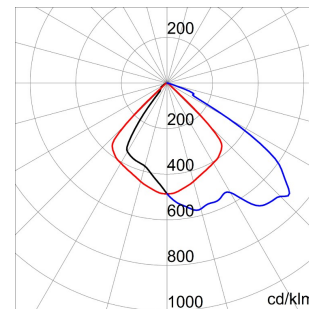

Toepassing	Intern	Serie	SMART [4] 2,0 LB - 5L
Type	Standalone	Uitvoering	Hoog lumengehalte
Equivalente lamp	2x58 W FD	IP- graad	IP66
Stoot- bestendigheid	IK08	Isolatie- klasse	I
Gloeidraadproef	850 °C	Maximaal oppervlak blootgesteld aan de wind	0.097 m ²
Toestel met verlaagde oppervlaktetemperatuur	Conform	Bedrijfstemperatuur	-25 +40 °C
Gewicht (kg)	3.2	Kleur	Grijs RAL 7037
Spanning	220/240 V - 50/60 Hz - Standalone	Lamp- Type driver	LED Leddriver met constante stroom
Optiek	Asymmetrisch	Type lichtbron	Led - niet vervangbaar
Kleur temperatuur	4000 K (CRI>80)	Ledstroom	1,1 A
Efficiëntieklasse van geïntegreerde leds	A ÷ A++	Lumen- vermogen (lm)	7700
Ledlevensduur (L80B05)	90000 h	Garantie	5 jaar
Electrocod	2444	Overvoltage resistance	Common mode: 3KV; Differential mode: 2KV

DIMENSIONAL

PHOTOMETRIC DISTRIBUTION

TECHNICAL SYMBOLOGY

IP

IP66

IK

IK08

GWT