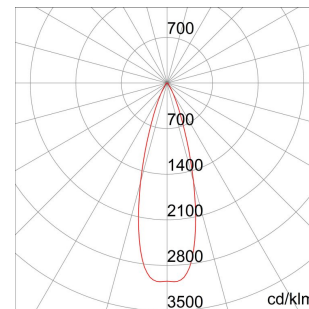

Toepassing	Intern	Serie	SMART [4] 2,0 LB - 5L
Type	Standalone	Uitvoering	Hoog lumengehalte
Equivalente lamp	2x58 W FD	IP- graad	IP66
Stoot- bestendigheid	IK08	Isolatie- klasse	I
Gloeidraadproef	850 °C	Maximaal oppervlak blootgesteld aan de wind	0.097 m ²
Toestel met verlaagde oppervlaktetemperatuur	Conform	Bedrijfstemperatuur	-25 +40 °C
Gewicht (kg)	3.2	Kleur	Grijs RAL 7037
Spanning	220/240 V - 50/60 Hz - Standalone	Lamp- Type driver	LED Leddriver met constante stroom
Optiek	Beperkt 30°	Type lichtbron	Led - niet vervangbaar
Kleur temperatuur	4000 K (CRI>80)	Ledstroom	1,1 A
Efficiëntieklasse van geïntegreerde leds	A ÷ A++	Lumen- vermogen (lm)	5930
Ledlevensduur (L80B05)	90000 h	Garantie	5 jaar
Electrocod	2444	Overvoltage resistance	Common mode: 3KV; Differential mode: 2KV

DIMENSIONAL

PHOTOMETRIC DISTRIBUTION

TECHNICAL SYMBOLOGY

IP

IP66

IK

IK08

GWT