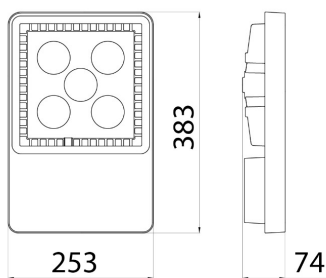

On request

Hoog veld met krachtige led en heatsink van EN AB 44300 gietaluminium "kopervrij" (Cu<0,08%) en "halogeenvrij" met glas versterkt PA6-frame. Optisch systeem bestaande uit reflector of collimator van UV-bestendig PC en secundaire. Lens van hoogefficiënt PMMA. Verouderingsbestendige siliconenpakking. Ademend toestel en anticondenschikstof. 4 mm getemperd glas aan de voorzijde, vast met aluminium frame. Ophangstelsysteem met staalkabels en oogbouten. Roestvaststalen externe schroeven. IP68-indrukconnector voor 1,5mm²- kabels met externe diameters van 7 tot 12 mm. Elektronische ledriver met vermogensfasecorrectie (Cos fi >0,9).

Toepassing	Intern	Serie	SMART [4] 2,0 LB - 5L
Type	Standalone	Uitvoering	Hoog lumengehalte
Equivalente lamp	2x58 W FD	IP- graad	IP66
Stoot- bestendigheid	IK08	Isolatie- klasse	I
Gloeidraadproef	850 °C	Maximaal oppervlak blootgesteld aan de wind	0.097 m ²
Toestel met verlaagde oppervlaktetemperatuur	Conform	Bedrijfstemperatuur	-25 +40 °C
Gewicht (kg)	3.2	Kleur	Grijs RAL 7037
Spanning	220/240 V - 50/60 Hz - Standalone	Lamp- Type driver	LED Leddriver met constante stroom
Optiek	Beperkt 30°	Type lichtbron	Led - niet vervangbaar
Kleur temperatuur	4000 K (CRI>80)	Ledstroom	1,1 A
Efficiëntieklasse van geïntegreerde leds	A ÷ A++	Lumen- vermogen (lm)	5930
Ledlevensduur (L80B05)	90000 h	Garantie	5 jaar
Electrocod	2444	Overvoltage resistance	Common mode: 3KV; Differential mode: 2KV

DIMENSIONAL

PHOTOMETRIC DISTRIBUTION

TECHNICAL SYMBOLOGY

IP

IP66

IK

IK08

GWT