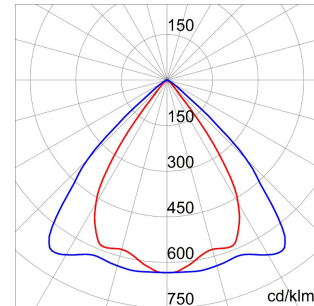

DIMENSIONAL

PHOTOMETRIC DISTRIBUTION

TECHNICAL SYMBOLOGY

IP

IK

GWT

CONSTANT
CURRENT
DRIVER

IP66

IK08

850 °C

0.117 m²

STANDARDS/APPROVALS

Data, measures, designs and pictures are for information purpose only, last update 12/05/2024. They can be changed at any moment, therefore it is always recommended to read the last updated version published on the website www.gewiss.com. Lumen output and system power are subject to a tolerance of +/- 10%. Unless stated otherwise, the values apply to an ambient temperature of 25°C. Terms of warranty at <https://www.gewiss.com/it/en/company/landingpage/led-warranty>.