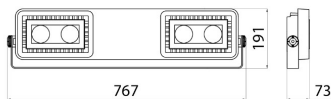

DIMENSIONAL