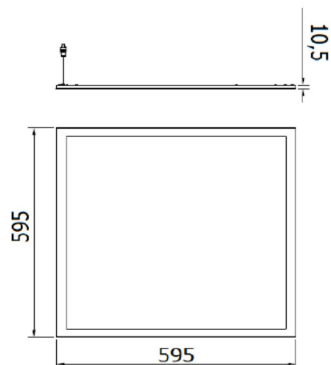

Toepassing	Intern	Installatie	Inbouwbehuizingen
Afmetingen (mm)	600 x 600	Stootbestendigheid	IK04
Spanning	220/240 V - 50/60 Hz - Standalone	System vermogen	36 W
Gewicht (kg)	3.1	Lamp-	LED
Kleur	Wit	Lumenvermogen (lm)	3960
IP-graad	IP20 - IP40	Isolatieklasse	II
Type driver	Leddriver	Bedrijfstemperatuur	-25 +40 °C
UGR	<=19	Garantie	5 jaar
Kleurtemperatuur	4000 K (CRI>80)	Efficiëntieklasse van geïntegreerde leds	A ÷ A++
Electrocod	2419	LED Life Time (L70B30)	50000 h

DIMENSIONAL

PHOTOMETRIC DISTRIBUTION

TECHNICAL SYMBOLOGY

IK

IK04

IP

IP20 - IP40

STANDARDS/APPROVALS