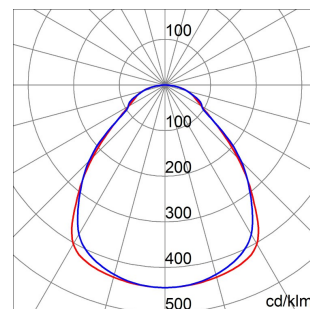

PHOTOMETRIC DISTRIBUTION

TECHNICAL SYMBOLOGY

IK

IK04

IP

IP20 - IP40

STANDARDS/APPROVALS