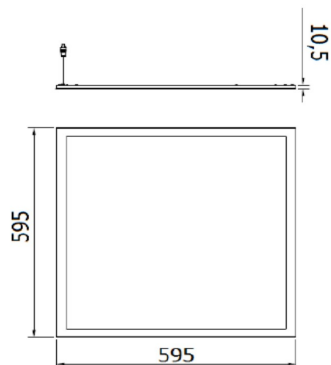

Toepassing	Intern	Installatie	Inbouwbehuizingen
Afmetingen (mm)	600 x 600	Stootbestendigheid	IK04
Spanning	220/240 V - 50/60 Hz - Standalone	System vermogen	36 W
Gewicht (kg)	3.1	Lamp-	LED
Kleur	Wit	Lumenvermogen (lm)	3760
IP-graad	IP20 - IP40	Isolatieklasse	II
Type driver	Leddriver	Bedrijfstemperatuur	-25 +40 °C
UGR	<=19	Garantie	5 jaar
Kleurtemperatuur	3000 K (CRI>80)	Efficiëntieklasse van geïntegreerde leds	A ÷ A++
Electrocod	2419	LED Life Time (L70B30)	50000 h

### DIMENSIONAL