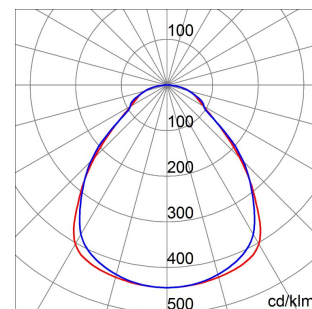

Toepassing	Intern	Installatie	Inbouwbehuizingen
Afmetingen (mm)	600 x 600	Stootbestendigheid	IK04
Spanning	220/240 V - 50/60 Hz - Standalone	System vermogen	36 W
Gewicht (kg)	3.1	Lamp-	LED
Kleur	Wit	Lumenvermogen (lm)	3760
IP-graad	IP20 - IP40	Isolatieklasse	II
Type driver	Leddriver	Bedrijfstemperatuur	-25 +40 °C
UGR	<=19	Garantie	5 jaar
Kleurtemperatuur	3000 K (CRI>80)	Efficiëntieklasse van geïntegreerde leds	A ÷ A++
Electrocod	2419	LED Life Time (L70B30)	50000 h

### DIMENSIONAL

### PHOTOMETRIC DISTRIBUTION