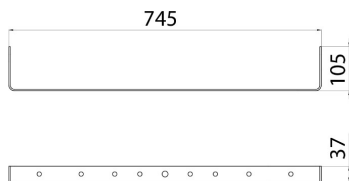

On request

Verzinkte en gelakte stalen beugel. Roestvaststalen schroeven en gietaluminium EN AB 44300 "kopervrij" (Cu<=0,08 %) bevestigingselement. Geïntegreerde goniometer voor sneller richten.

Serie

SMART [4] LB - 2+2L

Omschrijving

Beugel 2+2L

DIMENSIONAL

PHOTOMETRIC DISTRIBUTION

TECHNICAL SYMBOLOGY

STANDARDS/APPROVALS