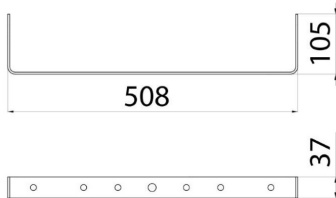

DIMENSIONAL

PHOTOMETRIC DISTRIBUTION

TECHNICAL SYMBOLOGY

STANDARDS/APPROVALS