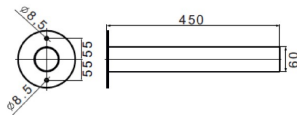

DIMENSIONAL

PHOTOMETRIC DISTRIBUTION