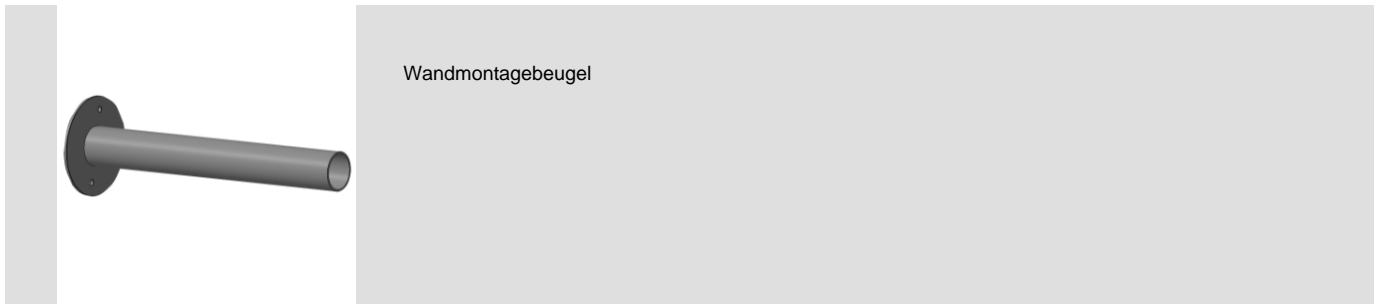

On request

Wandmontagebeugel

Kleur	Grafietgrijs	Omschrijving	Wandmontagebeugel
Gewicht (kg)	4	Lengte	450 mm
Electrocod	240		

## DIMENSIONAL