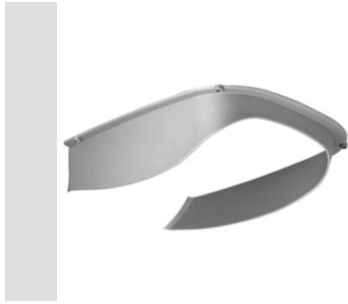

On request

PA66 scherm voor de laterale lichtregeling.

Omschrijving	Scherm	Gewicht (kg)	0.3
Electrocod	240		

## DIMENSIONAL