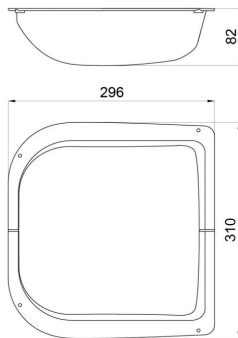

On request

PA66 scherm voor de laterale lichtregeling.

Omschrijving	Scherm	Gewicht (kg)	0.3
Electrocod	240		

## DIMENSIONAL