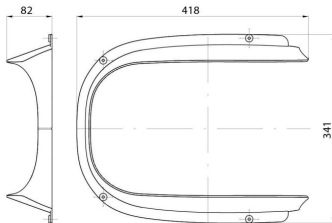

On request

PA66 scherm voor de laterale lichtregeling.

Omschrijving	Scherm	Gewicht (kg)	0.4
Electrocod	240		

## DIMENSIONAL

## PHOTOMETRIC DISTRIBUTION