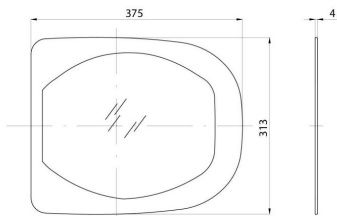

Product Data Sheet

GW87230

On request

Getemperd en gezeefdrukt vlak glas.

Omschrijving	Vlak getemperd glas	Gewicht (kg)	1
Electrocod	240		

DIMENSIONAL

PHOTOMETRIC DISTRIBUTION

TECHNICAL SYMBOLOGY