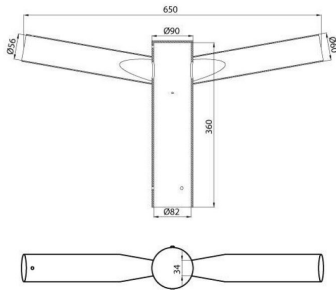

On request

Accessoire.

Omschrijving	Paalbeugelkoppeling 76 mm-60 mm	Type	Dubbel
Gewicht (kg)	4.5	Electrocod	240

DIMENSIONAL

PHOTOMETRIC DISTRIBUTION

TECHNICAL SYMBOLOGY