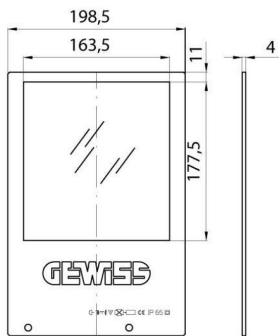

On request

Kleurfilter (blauw, rood, groen, geel) voor HORUS 1.

Omschrijving	Rood filter	Gewicht (kg)	0.7
Electrocod	240		

DIMENSIONAL

PHOTOMETRIC DISTRIBUTION

TECHNICAL SYMBOLOGY