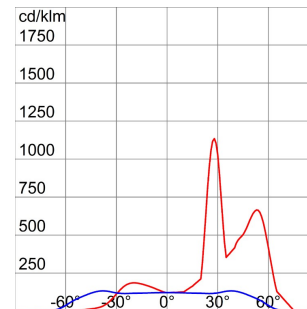

Thermoplastische schijnwerper voor buiten, rookgrijs, met heet gegalvaniseerde beugel in dezelfde kleur. Uitgerust met een gradenschaal om de uitrichting te vergemakkelijken. Vlak getemperd glas met een dikte van 4 mm, gezeefdrukt; scharnierend bevestigd voor snelle toegang tot de schijnwerper. Verouderingsbestendige siliconenpakking. Voedingsingang door PG 13,5 voor kabels  $\varnothing 6,5 \div 13$  mm. Optiek in voor 99,85% gepolijst en geanodiseerd aluminium. Elektrische componentplaat van gegalvaniseerd staal. Bipolair klemmenblok voor kabel 4 mm<sup>2</sup>.

Toepassing	Extern	IP- graad	IP65
Stoot- bestendigheid	IK09	Isolatie- klasse	II
Gloeidraadproef	650 °C	Maximaal oppervlak blootgesteld aan de wind	0.235 m <sup>2</sup>
Minimale afstand van het verlichte voorwerp	1 m	Gewicht (kg)	10.5
Kleur	Rookgrijs	Spanning	230 V - 50 Hz
Lamp- vermogen	250 W	Lamp- stroom	3 A
Lamp- houder	E40	Lamp- meegeleverd	ST
Lamp inbegrepen	Ja	Efficiëntieklasse van de meegeleverde lamp	A+
Efficiëntieklasse van compatibele lampen	A+ ÷ A++	Optiek	Asymmetrisch beperkt
Licht vervuiling	0 cd/Klm	Garantie	5 jaar
Electrocod	2443		

### PHOTOMETRIC DISTRIBUTION

### TECHNICAL SYMBOLOGY

IP

IP65

IK

IK09

GWT

650 °C

0.235 m<sup>2</sup>