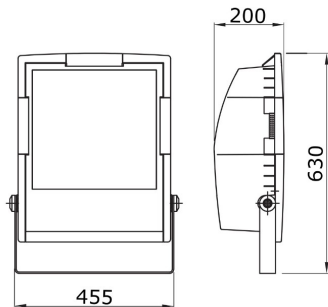

Thermoplastische schijnwerper voor buiten, rookgrijs, met heet gegalvaniseerde beugel in dezelfde kleur. Uitgerust met een gradenschaal om de uitrichting te vergemakkelijken. Vlak getemperd glas met een dikte van 4 mm, gezeefdrukt; scharnierend bevestigd voor snelle toegang tot de schijnwerper. Verouderingsbestendige siliconenpakking. Voedingsingang door PG 13,5 voor kabels  $\varnothing 6,5 \div 13$  mm. Optiek in voor 99,85% gepolijst en geanodiseerd aluminium. Elektrische componentplaat van gegalvaniseerd staal. Bipolair klemmenblok voor kabel 4 mm<sup>2</sup>.

Toepassing	Extern	IP- graad	IP65
Stoot- bestendigheid	IK09	Isolatie- klasse	II
Gloeidraadproef	650 °C	Maximaal oppervlak blootgesteld aan de wind	0.235 m <sup>2</sup>
Minimale afstand van het verlichte voorwerp	1 m	Gewicht (kg)	10.5
Kleur	Rookgrijs	Spanning	230 V - 50 Hz
Lamp- vermogen	250 W	Lamp- stroom	3 A
Lamp- houder	E40	Lamp- meegeleverd	ST
Lamp inbegrepen	Ja	Efficiëntieklasse van de meegeleverde lamp	A+
Efficiëntieklasse van compatibele lampen	A+ ÷ A++	Optiek	Asymmetrisch beperkt
Licht vervuiling	0 cd/Klm	Garantie	5 jaar
Electrocod	2443		

### DIMENSIONAL

### TECHNICAL SYMBOLOGY

IP

IP65

IK

IK09

GWT

650 °C

0.235 m<sup>2</sup>