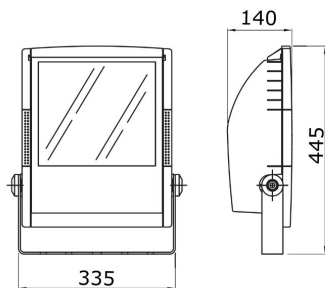

On request

Thermoplastische schijnwerper voor buiten, rookgrijs, met heet gegalvaniseerde beugel in dezelfde kleur. Uitgerust met een gradenschaal om de uitrichting te vergemakkelijken. Vlak getemperd glas met een dikte van 4 mm, gezeefdrukt; scharnierend bevestigd voor snelle toegang tot de schijnwerper. Verouderingsbestendige siliconenpakking. Voedingsingang door PG 13,5 voor kabels $\varnothing 6,5 \pm 13$ mm. Optiek in voor 99,85% gepolijst en geanodiseerd aluminium. Elektrische componentplaat van gegalvaniseerd staal. Bipolair klemmenblok voor kabel 4 mm².

Toepassing	Extern	IP- graad	IP65
Stoot- bestendigheid	IK09	Isolatie- klasse	II
Gloeidraadproef	650 °C	Maximaal oppervlak blootgesteld aan de wind	0.124 m ²
Minimale afstand van het verlichte voorwerp	1 m	Gewicht (kg)	5.3
Kleur	Rookgrijs	Spanning	230 V - 50 Hz
Lamp- vermogen	70 W	Lamp- stroom	1 A
Lamp- houder	RX7s	Lamp- meegeleverd	SD
Lamp inbegrepen	Ja	Efficiëntieklasse van de meegeleverde lamp	A+
Efficiëntieklasse van compatibele lampen	A+	Optiek	Cirkelvormig
Licht vervuiling	0 cd/Klm	Garantie	5 jaar
Electrocod	2443		

DIMENSIONAL

PHOTOMETRIC DISTRIBUTION

TECHNICAL SYMBOLOGY

IP
IP65

IK
IK09

GWT
650 °C

0.124 m²

1 m