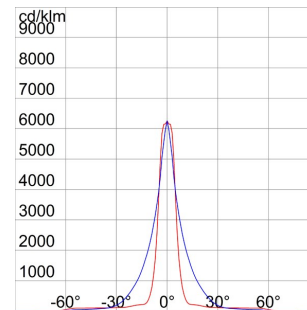

On request

Thermoplastische schijnwerper voor buiten, rookgrijs, met heet gegalvaniseerde beugel in dezelfde kleur. Uitgerust met een gradenschaal om de uitrichting te vergemakkelijken. Vlak getemperd glas met een dikte van 4 mm, gezeefdrukt; scharnierend bevestigd voor snelle toegang tot de schijnwerper. Verouderingsbestendige siliconenpakking. Voedingsingang door PG 13,5 voor kabels $\varnothing 6,5 \pm 13$ mm. Optiek in voor 99,85% gepolijst en geanodiseerd aluminium. Elektrische componentplaat van gegalvaniseerd staal. Bipolair klemmenblok voor kabel 4 mm².

Toepassing	Extern	IP- graad	IP65
Stoot- bestendigheid	IK09	Isolatie- klasse	II
Gloeidraadproef	650 °C	Maximaal oppervlak blootgesteld aan de wind	0.124 m ²
Minimale afstand van het verlichte voorwerp	1 m	Gewicht (kg)	5.3
Kleur	Rookgrijs	Spanning	230 V - 50 Hz
Lamp- vermogen	70 W	Lamp- stroom	1 A
Lamp- houder	RX7s	Lamp- meegeleverd	SD
Lamp inbegrepen	Ja	Efficiëntieklasse van de meegeleverde lamp	A+
Efficiëntieklasse van compatibele lampen	A+	Optiek	Cirkelvormig
Licht vervuiling	0 cd/Klm	Garantie	5 jaar
Electrocod	2443		

DIMENSIONAL

PHOTOMETRIC DISTRIBUTION

TECHNICAL SYMBOLOGY

IP
IP65

IK
IK09

GWT
650 °C

0.124 m²

1 m