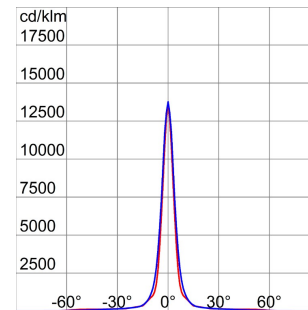

On request

Thermoplastische schijnwerper voor buiten, rookgrijs, met heet gegalvaniseerde beugel in dezelfde kleur. Uitgerust met een gradenschaal om de uitrichting te vergemakkelijken. Vlak getemperd glas met een dikte van 4 mm, gezeefdrukt; scharnierend bevestigd voor snelle toegang tot de schijnwerper. Verouderingsbestendige siliconenpakking. Voedingsingang door PG 13,5 voor kabels Ø 6,5 ÷ 13 mm. Optiek in voor 99,85% gepolijst en geanodiseerd aluminium. Elektrische componentplaat van gegalvaniseerd staal. Bipolair klemmenblok voor kabel 4 mm².

Toepassing	Extern	IP- graad	IP65
Stoot- bestendigheid	IK09	Isolatie- klasse	II
Gloeidraadproef	650 °C	Maximaal oppervlak blootgesteld aan de wind	0.124 m ²
Minimale afstand van het verlichte voorwerp	1 m	Gewicht (kg)	5.3
Kleur	Rookgrijs	Spanning	230 V - 50 Hz
Lamp- vermogen	70 W	Lamp- stroom	1 A
Lamp- houder	RX7s	Lamp- meegeleverd	MD
Lamp inbegrepen	Ja	Efficiëntieklasse van de meegeleverde lamp	A
Efficiëntieklasse van compatibele lampen	A ÷ A+	Optiek	Cirkelvormig
Licht vervuiling	0 cd/Klm	Garantie	5 jaar
Electrocod	2443		

DIMENSIONAL

PHOTOMETRIC DISTRIBUTION

TECHNICAL SYMBOLOGY

IP
IP65

IK
IK09

GWT
650 °C

0.124 m²

1 m