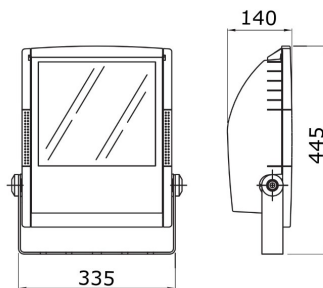

On request

Thermoplastische schijnwerper voor buiten, rookgrijs, met heet gegalvaniseerde beugel in dezelfde kleur. Uitgerust met een gradenschaal om de uitrichting te vergemakkelijken. Vlak getemperd glas met een dikte van 4 mm, gezeefdrukt; scharnierend bevestigd voor snelle toegang tot de schijnwerper. Verouderingsbestendige siliconenpakking. Voedingsingang door PG 13,5 voor kabels Ø 6,5 ÷ 13 mm. Optiek in voor 99,85% gepolijst en geanodiseerd aluminium. Elektrische componentplaat van gegalvaniseerd staal. Bipolair klemmenblok voor kabel 4 mm².

Toepassing	Extern	IP- graad	IP65
Stoot- bestendigheid	IK09	Isolatie- klasse	II
Gloeidraadproef	650 °C	Maximaal oppervlak blootgesteld aan de wind	0.124 m ²
Minimale afstand van het verlichte voorwerp	1 m	Gewicht (kg)	5.3
Kleur	Rookgrijs	Spanning	230 V - 50 Hz
Lamp- vermogen	70 W	Lamp- stroom	1 A
Lamp- houder	RX7s	Lamp- meegeleverd	MD
Lamp inbegrepen	Ja	Efficiëntieklasse van de meegeleverde lamp	A
Efficiëntieklasse van compatibele lampen	A ÷ A+	Optiek	Cirkelvormig
Licht vervuiling	0 cd/Klm	Garantie	5 jaar
Electrocod	2443		

DIMENSIONAL

PHOTOMETRIC DISTRIBUTION

TECHNICAL SYMBOLOGY

IP
IP65

IK
IK09

GWT
650 °C

0.124 m²

1 m