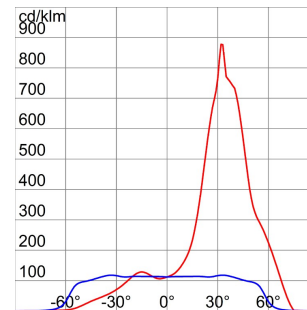

On request

Thermoplastische schijnwerper voor buiten, rookgrijs, met heet gegalvaniseerde beugel in dezelfde kleur. Uitgerust met een gradenschaal om de uitrichting te vergemakkelijken. Vlak getemperd glas met een dikte van 4 mm, gezeefdrukt; scharnierend bevestigd voor snelle toegang tot de schijnwerper. Verouderingsbestendige siliconenpakking. Voedingsingang door PG 13,5 voor kabels Ø 6,5 ÷ 13 mm. Optiek in voor 99,85% gepolijst en geanodiseerd aluminium. Elektrische componentplaat van gegalvaniseerd staal. Bipolair klemmenblok voor kabel 4 mm².

Toepassing	Extern	IP- graad	IP65
Stoot- bestendigheid	IK09	Isolatie- klasse	II
Gloeidraadproef	650 °C	Maximaal oppervlak blootgesteld aan de wind	0.124 m²
Minimale afstand van het verlichte voorwerp	1 m	Gewicht (kg)	5.3
Kleur	Rookgrijs	Spanning	230 V - 50 Hz
Lamp- vermogen	70 W	Lamp- stroom	1 A
Lamp- houder	RX7s	Lamp- meegeleverd	SD
Lamp inbegrepen	Ja	Efficiëntieklasse van de meegeleverde lamp	A+
Efficiëntieklasse van compatibele lampen	A+	Optiek	Asymmetrisch
Licht vervuiling	0 cd/Klm	Garantie	5 jaar
Electrocod	2443		

DIMENSIONAL

PHOTOMETRIC DISTRIBUTION

TECHNICAL SYMBOLOGY

IP
IP65

IK
IK09

GWT
650 °C

0.124 m²

1 m