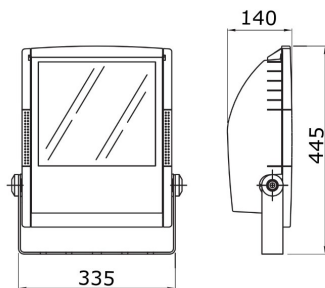

On request

Thermoplastische schijnwerper voor buiten, rookgrijs, met heet gegalvaniseerde beugel in dezelfde kleur. Uitgerust met een gradenschaal om de uitrichting te vergemakkelijken. Vlak getemperd glas met een dikte van 4 mm, gezeefdrukt; scharnierend bevestigd voor snelle toegang tot de schijnwerper. Verouderingsbestendige siliconenpakking. Voedingsingang door PG 13,5 voor kabels Ø 6,5 ÷ 13 mm. Optiek in voor 99,85% gepolijst en geanodiseerd aluminium. Elektrische componentplaat van gegalvaniseerd staal. Bipolair klemmenblok voor kabel 4 mm².

Toepassing	Extern	IP- graad	IP65
Stoot- bestendigheid	IK09	Isolatie- klasse	II
Gloeidraadproef	650 °C	Maximaal oppervlak blootgesteld aan de wind	0.124 m²
Minimale afstand van het verlichte voorwerp	1 m	Gewicht (kg)	5.3
Kleur	Rookgrijs	Spanning	230 V - 50 Hz
Lamp- vermogen	70 W	Lamp- stroom	1 A
Lamp- houder	RX7s	Lamp- meegeleverd	SD
Lamp inbegrepen	Ja	Efficiëntieklasse van de meegeleverde lamp	A+
Efficiëntieklasse van compatibele lampen	A+	Optiek	Asymmetrisch
Licht vervuiling	0 cd/Klm	Garantie	5 jaar
Electrocod	2443		

DIMENSIONAL

PHOTOMETRIC DISTRIBUTION

TECHNICAL SYMBOLOGY

IP
IP65

IK
IK09

GWT
650 °C

0.124 m²

1 m