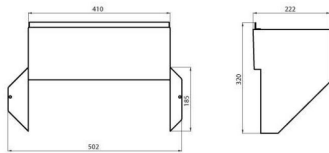

On request

Omschrijving	Scherm	Gewicht (kg)	4.1
Kleur	Matzwart	Electrocod	240

DIMENSIONAL

PHOTOMETRIC DISTRIBUTION

TECHNICAL SYMBOLOGY