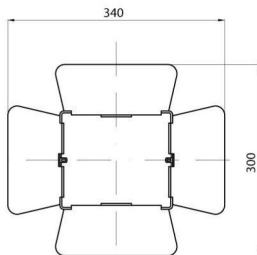

On request

Lampkap van grafietgrijs gelakt staal.

Omschrijving	Lampkap	Geschikt voor	500 W
Afmetingen (mm)	300x340	Gewicht (kg)	0.4
Kleur	Grafietgrijs	Electrocod	240

DIMENSIONAL

PHOTOMETRIC DISTRIBUTION

TECHNICAL SYMBOLOGY